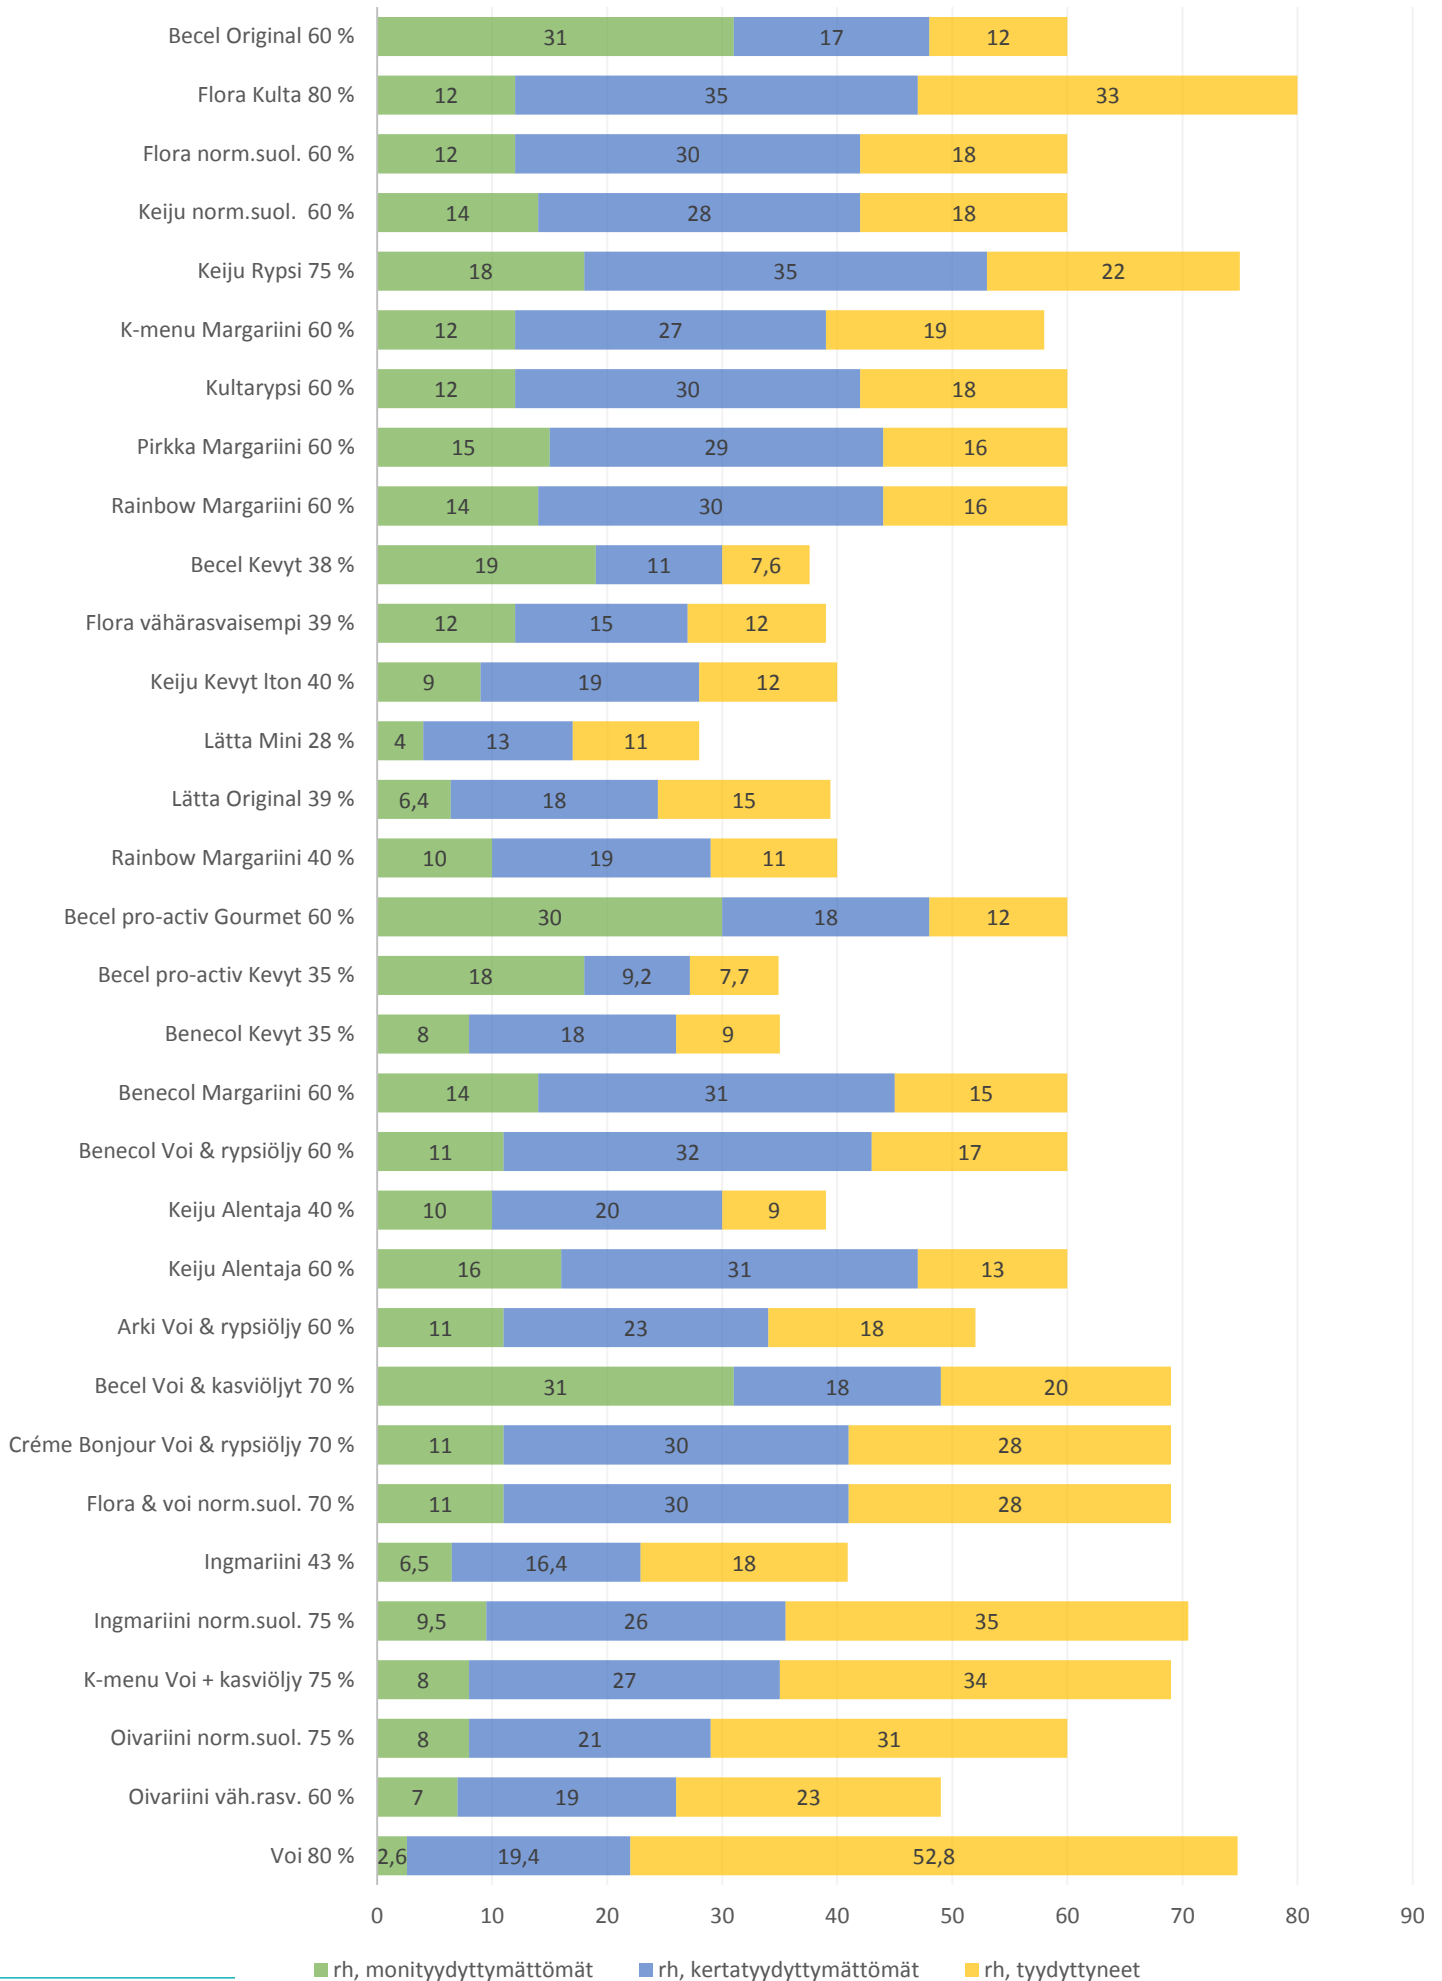

LEVITTEIDEN RASVAHAPPOKOOSTUMUKSET (G/100G)

■ rh, monitydyttymättömät ■ rh, kertatydyttymättömät ■ rh, tydyttyneet